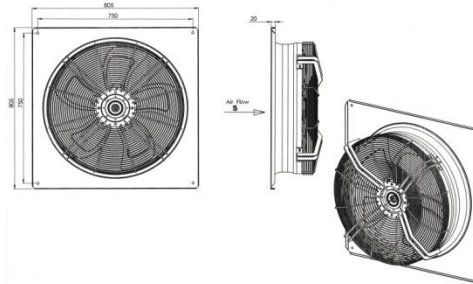

Serie **SF-S**

Type	Serie	W watt	(A) Amp	Omw/min	Flow m3/h	Geluid dB(A)	Gewicht kg
SF-4	250	60/60	0,26	1400/1190	1000/1190	44	2.5
SF-4	300	72/87/	0,38	1300/1450	1700/1900	50	4.0
SFX-4	300	100/130	0,54	1450/1710	1900/2240	50	4.0
SF-4	350	165/195	0,85	1380/1545	3300/3700	55	4.7
SF-4	400	160/220	1,10	1400/1650	4000/4700	58	6.1
SF-4	450	245/355	1,60	1400/1600	5700/6500	63	6.9
SFX-6	450	165/220	0,95	900/1025	4575/5225	55	6.9
SF-4	500	450/600	2,65	1300/1450	6900/7700	65	9.5
SFX-4	500	750	3,28	1260	9250	66	10.5
SFX-6	500	220/275	1,20	850	6240	58	10.5
SFX-4	560	1000	4,80	1250	11000	81	15
SFX-6	560	450	2,00	875	8000	62	15
SFX-6	630	630/750	2,90	850	11000	65	19

Type	Serie	A	B	C	D	E	F
SF-4	250	6.5	321	280	250	115	75
SF-4	300	6.5	360	329	300	115	61
SFX-4	300	6.5	360	329	300	115	61
SF-4	350	6.5	422	374	345	148	88
SF-4	400	9.0	470	422	396	148	93
SF-4	450	9.0	522	472	444	160	93
SFX-4	450	9.0	522	472	444	160	93
SF-4	500	9.0	565	520	500	198	142
SFX-4	500	9.0	565	520	500	198	142
SFX-6	500	9.0	565	520	500	198	142
SFX-4	560	9.0	700	654	552	198	142
SFX-6	560	9.0	700	654	552	198	142
SFX-6	630	9.0	750	700	623	198	142

Voor een beter (binnen) klimaat