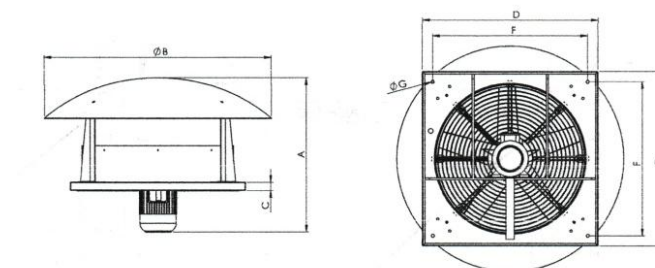

Alle types isolatieklasse B

Accessoires

Toerenregelaar **BSC**

Frequentieregelaar **BSC-F**

Technische specificaties en afmetingen

Type	Serie	A	B	C	D	F	G	m3/h	dB(A)	Kg
BACF	300	340	685	40	450	560	12	2100	47	16
BACF	350	340	685	40	450	560	12	2880	48	18
BACF	400	470	824	40	530	630	12	4500	51	20
BACF	450	480	824	40	530	710	12	7460	55	25
BACF	500	480	824	40	680	740	12	8500	57	30