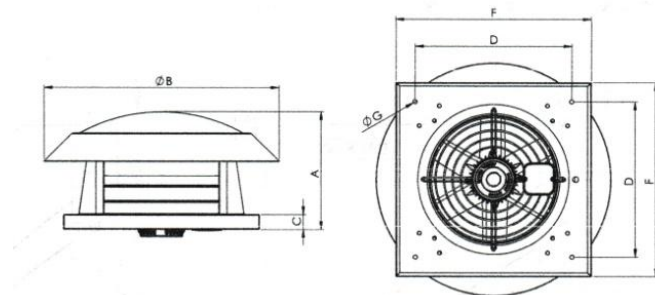

Alle types isolatieklasse B

Accessoires

Toerenregelaar **BSC**

Frequentieregelaar **BSC-F**

Technische specificaties en afmetingen

Type	Serie	A	B	C	D	F	G	m3/h	dB(A)	Kg
BACF	300	340	685	40	450	560	12	2100	47	16
BACF	350	340	685	40	450	560	12	2880	48	18
BACF	400	470	824	40	530	630	12	4500	51	20
BACF	450	480	824	40	530	710	12	7460	55	25
BACF	500	480	824	40	680	740	12	8500	57	30