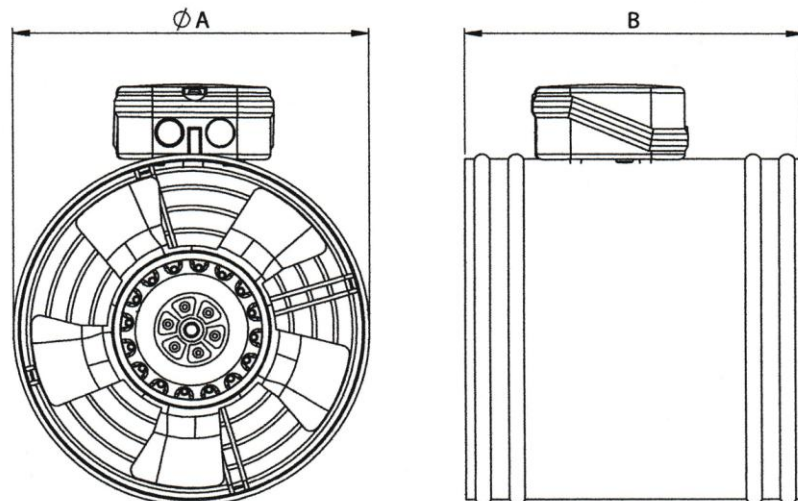

Toepassingen

Fabrieken, kassen, hangars, maneges etc. Ook geschikt voor lucht circulatie.

Technische afmetingen

Type	Serie	W watt	(A) Amp	Omw/ min	Flow m3/h	Geluid dB(A)	Gewicht kg
BORAX	200-2K	63	0,3	3200	790	50	2,7
BORAX	250-2K	100	0,5	3100	1700	55	3,6
BORAX	300-2K	190	0,9	2800	2175	57	4,6
BORAX	350-2K	200	0,9	2050	3110	62	5,6

Type	Serie	A	B
BORAX	200-2K	200	200
BORAX	250-2K	250	250
BORAX	300-2K	300	250
BORAX	350-2K	350	250