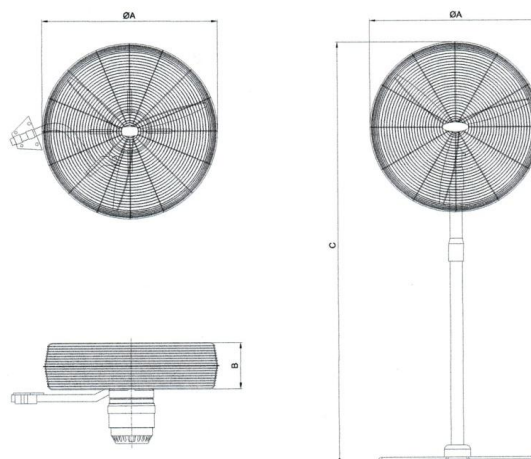

BSV-D

BSV

Serie	Voltage	Hz	Power	Speed	Air flow	Gewicht	Worp	Geluid
BSV500	230	50	120W	1400	7000m³/h	19kg	Ca. 7 mtr	55dB(A)
BSV600	230	50	150W	1400	11000m³/h	24kg	Ca. 7mtr	62dB(A)
BSV750	230	50	350W	1400	17400m³/h	27kg	Ca. 7mtr	75dB(A)
BSV-D500	230	50	120W	1400	7000m³/h	19kg	Ca. 7mtr	55dB(A)
BSV-D600	230	50	150W	1400	11000m³/h	24kg	Ca. 7mtr	62dB(A)
BSV-D750	230	50	350W	1400	17400m³/h	27kg	Ca. 7mtr	75dB(A)

Worp bij windstilte

Voor een beter (binnen) klimaat